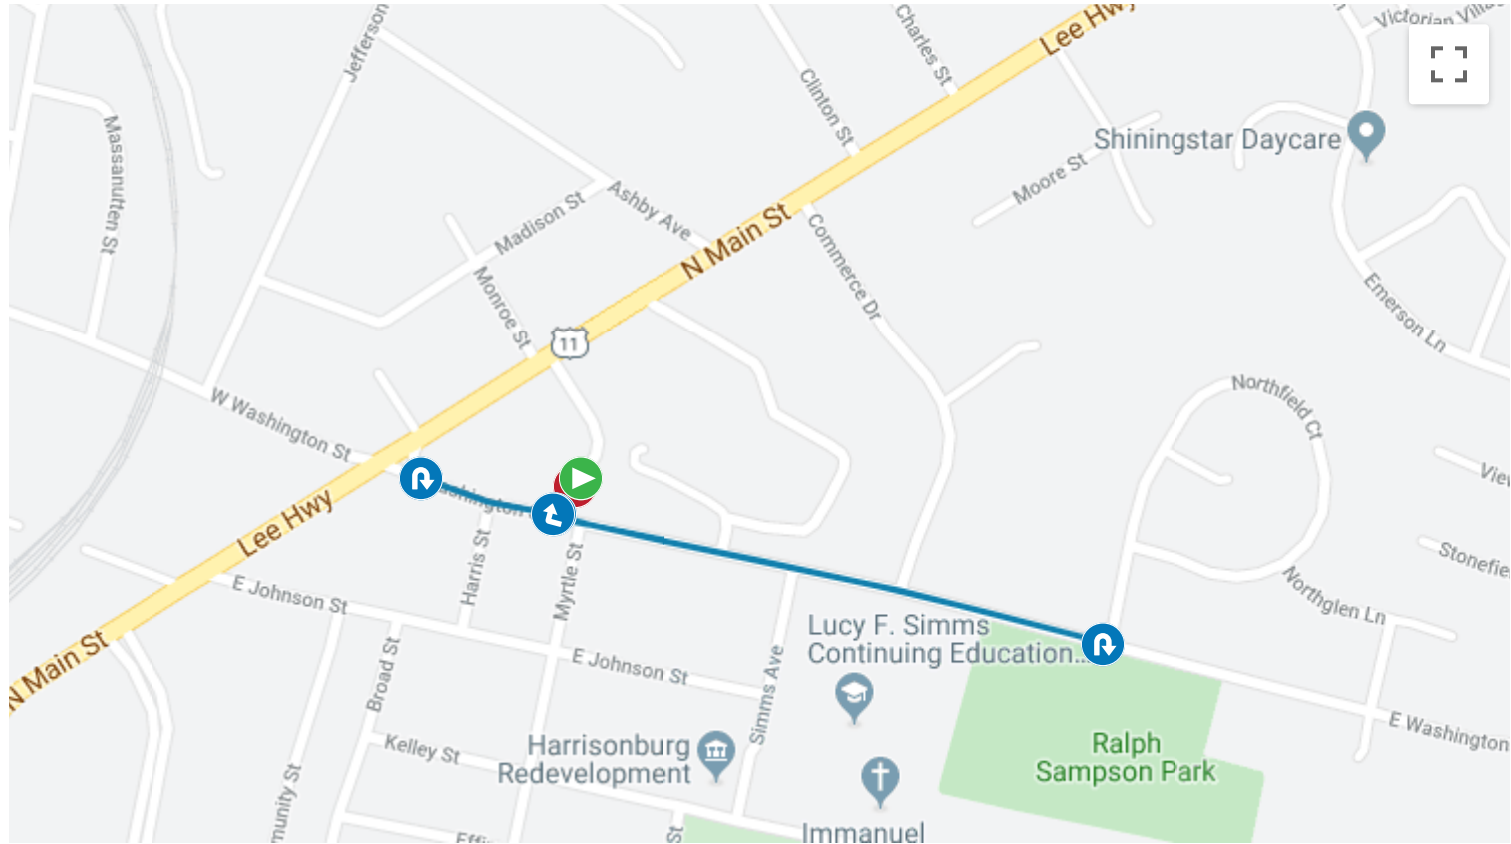

## Directions

- Start 0 mi
- Turn right onto E Washington St 0.03 mi
- Turn right 0.11 mi
- Turnaround onto E Washington St 0.12 mi
- Turnaround onto E Washington St 0.53 mi
- Turn sharp right 0.86 mi
- End 0.88 mi

## Map and Elevation

Google

0.88 mi

91 ft

[Report a map error](#)